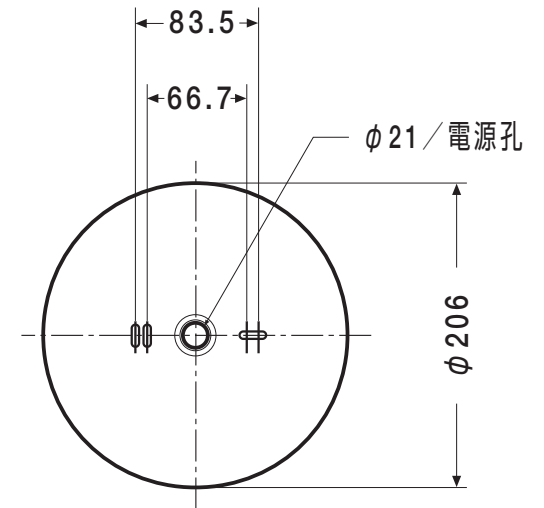

scale=1:5/mm

- ①サポート
- ②フランジ
- ③反射板
- ④ソケット
- ⑤ロッド
- ⑥取り付けバネ
- ⑦フレーム
- ⑧セード

- 電圧=100V
- 光源=E17ミニ球・フロスト/40W×1
- 重量=0.8kg

シリーズ S-Carve

品番 94BS-0206