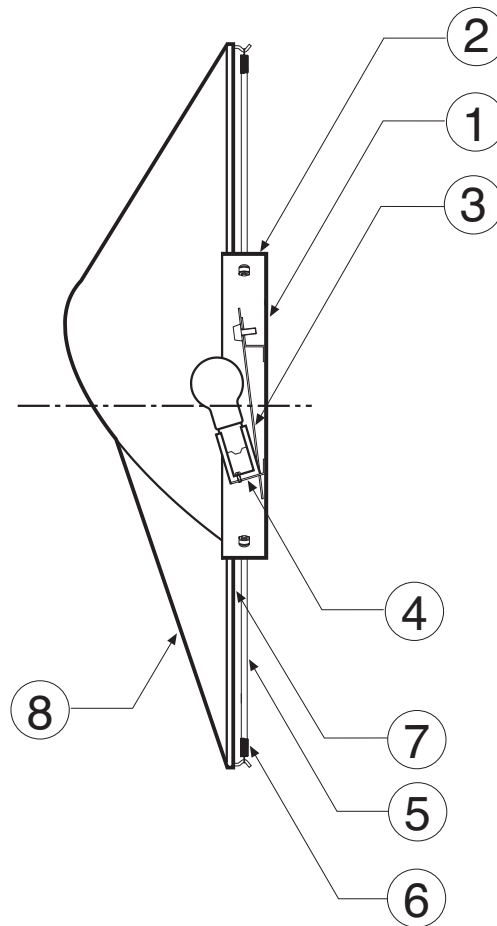

scale=1:5/mm

- ①サポート
- ②フランジ
- ③反射板
- ④ソケット
- ⑤ロッド
- ⑥取り付けバネ
- ⑦フレーム
- ⑧セード

- 電圧=100V
- 光源=E17ミニ球・フロスト/40W×1
- 重量=0.8kg

シリーズ S-Carve

品番 94BS-0206