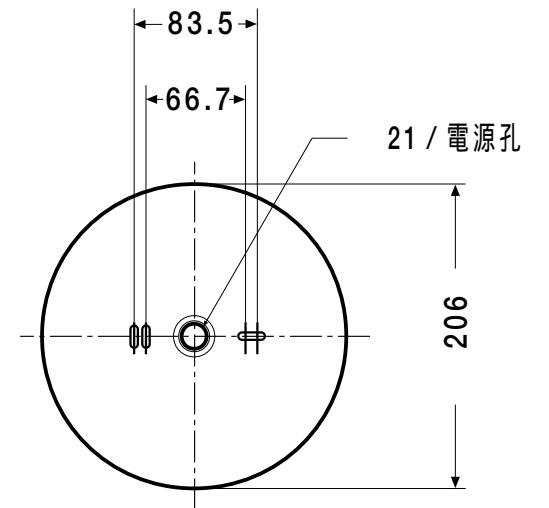

scale=1:5/mm

- | |
|--------|
| サポート |
| フランジ |
| 反射板 |
| ソケット |
| ロッド |
| 取り付けバネ |
| フレーム |
| セード |

電圧 = 100V
 光源 = E17 ミニ球・フロスト / 40W x 1
 重量 = 0.8kg

シリーズ Bean

品番 94BS-0205