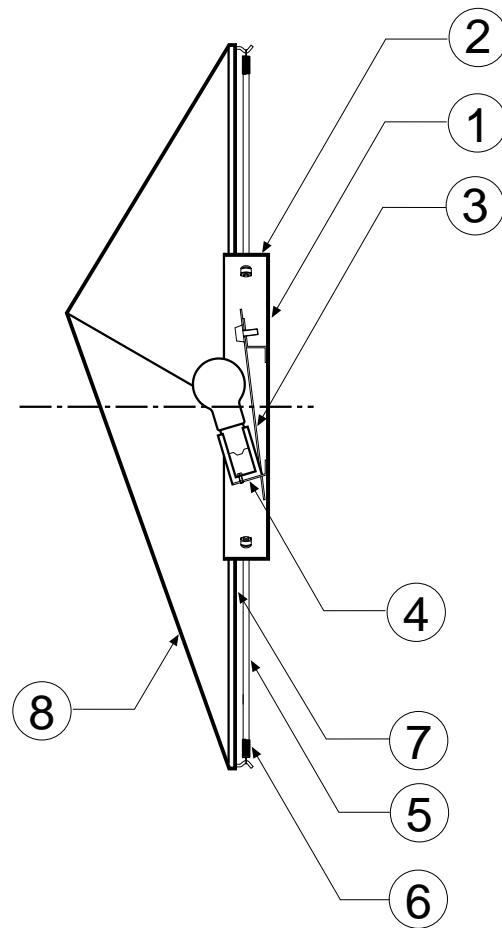

scale=1:5/mm

- | |
|--------|
| サポート |
| フランジ |
| 反射板 |
| ソケット |
| ロッド |
| 取り付けバネ |
| フレーム |
| セード |

電圧 = 100V
 光源 = E17 ミニ球・フロスト / 40W x 1
 重量 = 0.8kg

シリーズ Bean

品番 94BS-0205