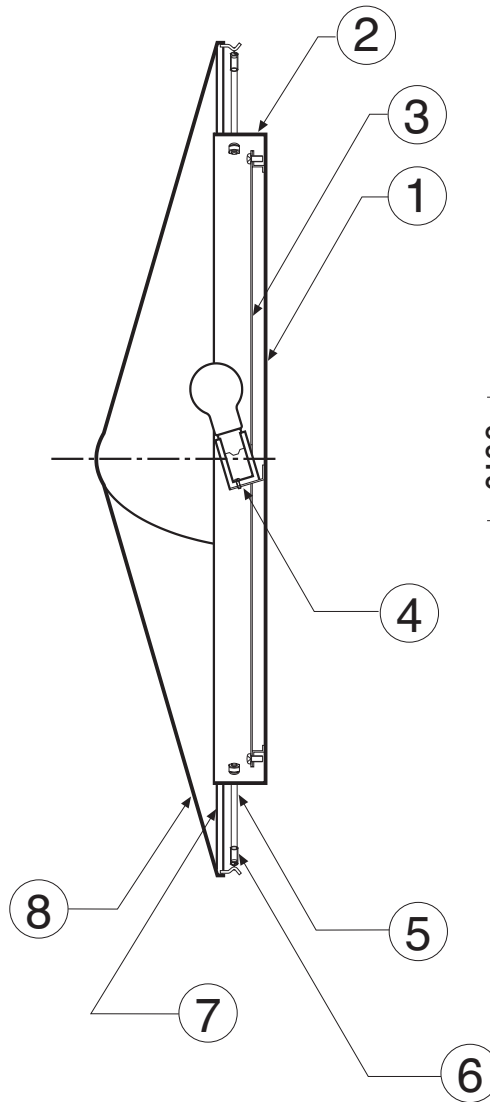

scale=1:5/mm

- ①サポート
- ②フランジ
- ③反射板
- ④ソケット
- ⑤ロッド
- ⑥取り付けバネ
- ⑦フレーム
- ⑧セード

- 電圧=100V
- 光源=E17ミニ球・フロスト/40W×1
- 重量=1kg

シリーズ S-Carve

品番 94BS-0204