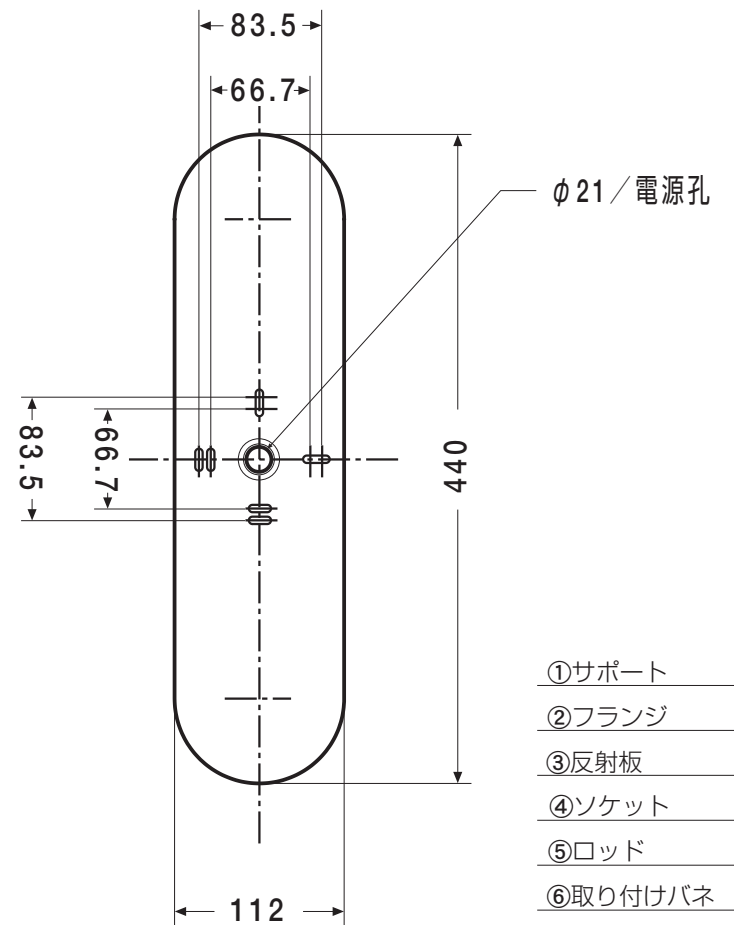

scale=1:5/mm

- ①サポート
- ②フランジ
- ③反射板
- ④ソケット
- ⑤ロッド
- ⑥取り付けバネ
- ⑦フレーム
- ⑧セード

- 電圧=100V
- 光源=E17ミニ球・フロスト/40W×1
- 重量=1kg

シリーズ S-Carve

品番 94BS-0204