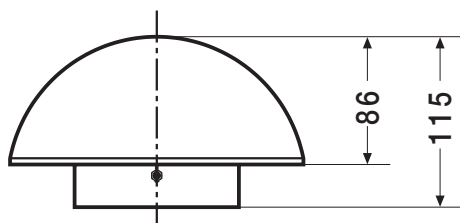

- ①サポート
- ②フランジ
- ③反射板
- ④ソケット
- ⑤ロッド
- ⑥取り付けバネ
- ⑦フレーム
- ⑧セード

scale=1:5/mm

- 電圧=100V
- 光源=E17ミニ球・フロスト/25W×1
- 重量=0.4kg

シリーズ S-Carve

品番 94BS-0202