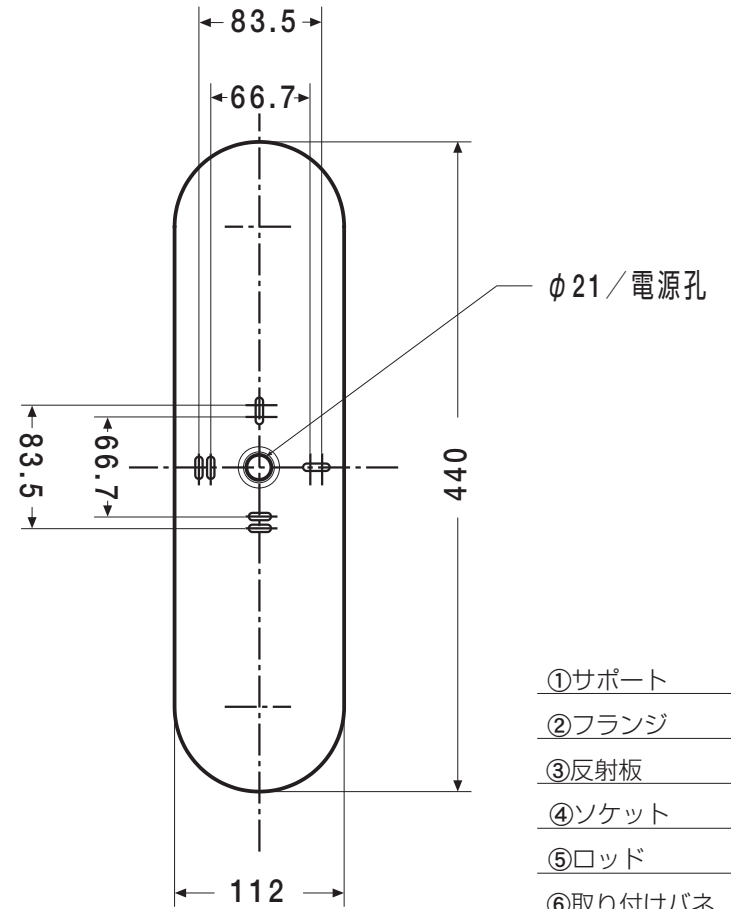

scale=1:5/mm

- ① サポート
- ② フランジ
- ③ 反射板
- ④ ソケット
- ⑤ ロッド
- ⑥ 取り付けバネ
- ⑦ フレーム
- ⑧ セード

- 電圧=100V
- 光源=E17ミニ球・フロスト/40W×1
- 重量=1kg

シリーズ S-Carve

品番 94BS-0203