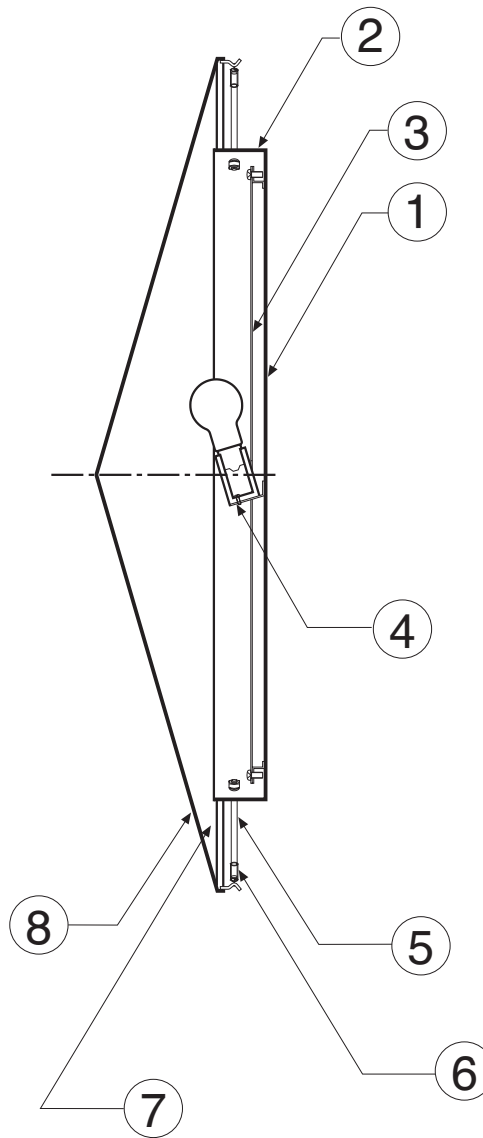

scale=1:5/mm

- ① サポート
- ② フランジ
- ③ 反射板
- ④ ソケット
- ⑤ ロッド
- ⑥ 取り付けバネ
- ⑦ フレーム
- ⑧ セード

- 電圧=100V
- 光源=E17ミニ球・フロスト/40W×1
- 重量=1kg

シリーズ S-Carve

品番 94BS-0203