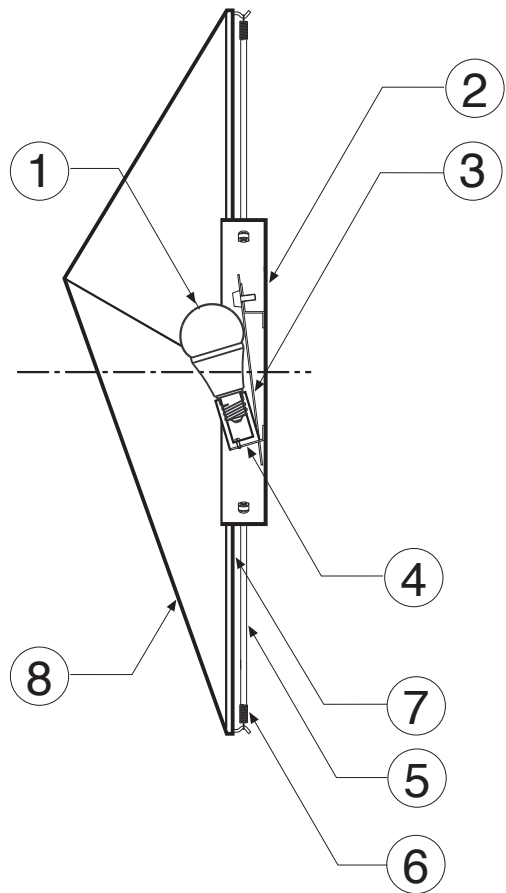

scale=1:5/mm

- ①LED
- ②フランジ
- ③反射板
- ④ソケット
- ⑤ロッド
- ⑥取り付けバネ
- ⑦フレーム
- ⑧セード

- 電圧=100V
- 光源=Panasonic:E17-LDA6L-G-E17/Z40-電球色相当-5.8W/440lm
- 重量=0.8kg

シリーズ Bean

品番 94BS-0205