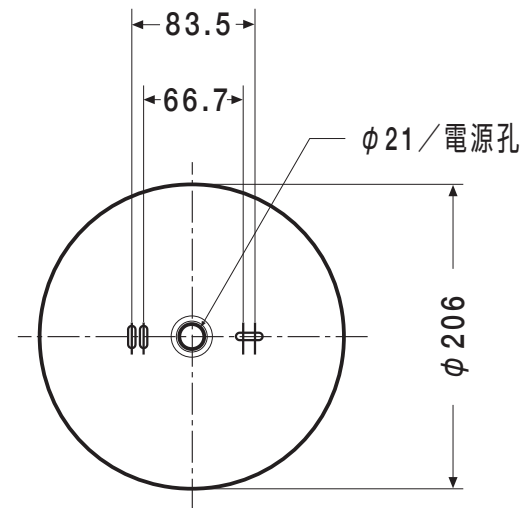

scale=1:5/mm

- ①LED
- ②フランジ
- ③反射板
- ④ソケット
- ⑤ロッド
- ⑥取り付けバネ
- ⑦フレーム
- ⑧セード

- 電圧=100V
- 光源=Panasonic:E17-LDA6L-G-E17/Z40-電球色相当-5.8W/440lm
- 重量=0.8kg

シリーズ Bean

品番 94BS-0205