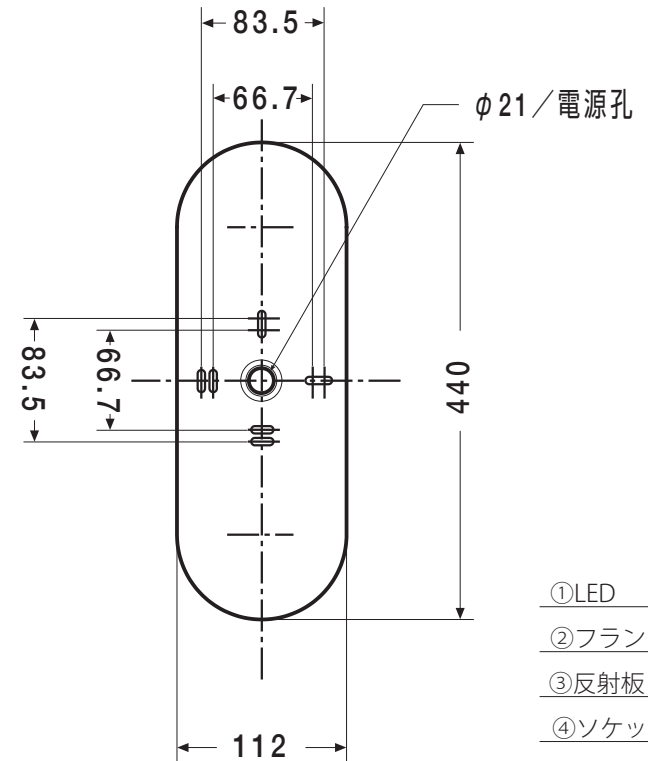

scale=1:5/mm

- ①LED
- ②フランジ
- ③反射板
- ④ソケット
- ⑤ロッド
- ⑥取り付けバネ
- ⑦フレーム
- ⑧セード

- 電圧=100V
- 光源 = Panasonic:E17-LDA6L-G-E17/Z40 -電球色相当- 5.8W/440lm
- 重量 = 1kg

シリーズ Bean

品番 94BS-0204