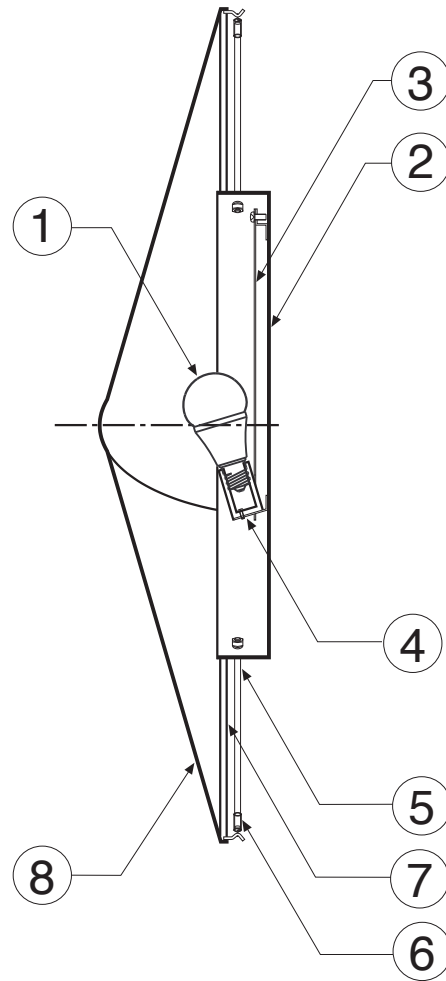

scale=1:5/mm

- ①LED
- ②フランジ
- ③反射板
- ④ソケット
- ⑤ロッド
- ⑥取り付けバネ
- ⑦フレーム
- ⑧セード

- 電圧=100V
- 光源 = Panasonic:E17-LDA6L-G-E17/Z40 -電球色相当- 5.8W/440lm
- 重量 = 1kg

シリーズ Bean

品番 94BS-0204