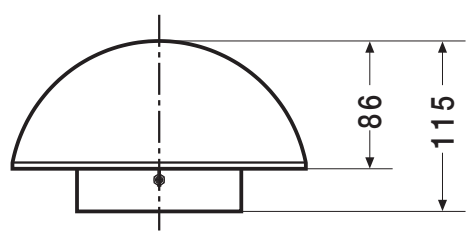

- ①LED
- ②フランジ
- ③反射板
- ④ソケット
- ⑤ロッド
- ⑥取り付けバネ
- ⑦フレーム
- ⑧セード

scale=1:5/mm

- 電圧=100V
- 光源 = Panasonic:E17-LDA6L-G-E17/Z40 -電球色相当- 5.8W/440lm
- 重量 = 0.4kg

シリーズ Bean 品番 94BS-0202