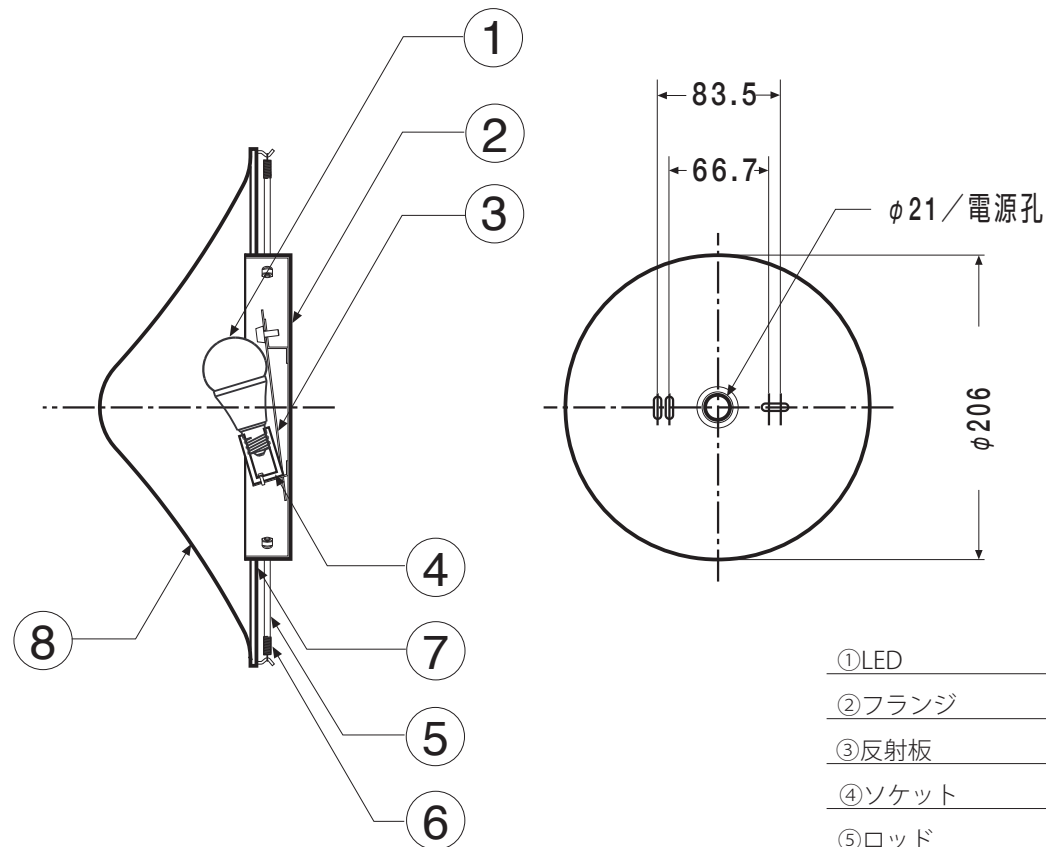

scale=1:5/mm

- ①LED
- ②フランジ
- ③反射板
- ④ソケット
- ⑤ロッド
- ⑥取り付けバネ
- ⑦フレーム
- ⑧セード

- 電圧=100V
- 光源=Panasonic:E17-LDA6L-G-E17/Z40-電球色相当-5.8W/440lm
- 重量=0.6kg

シリーズ Bul

品番 94BB-0105