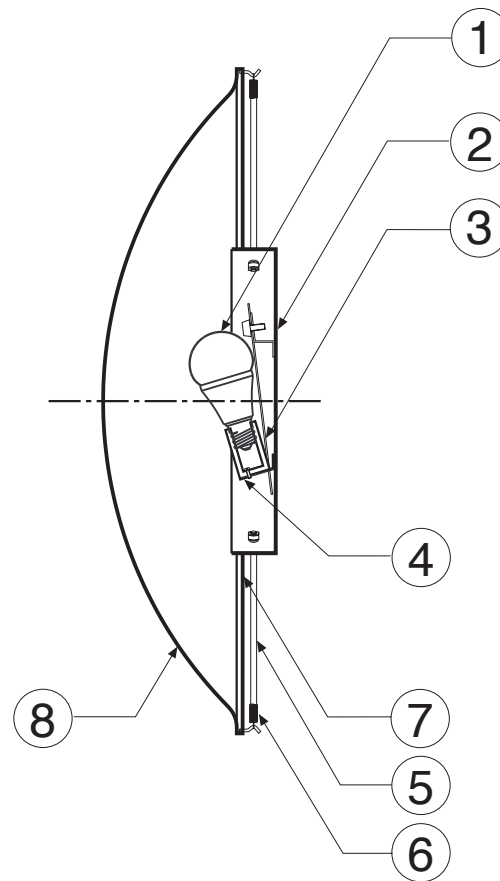

scale=1:5/mm

- ①LED
- ②フランジ
- ③反射板
- ④ソケット
- ⑤ロッド
- ⑥取り付けバネ
- ⑦フレーム
- ⑧セード

- 電圧=100V
- 光源=Panasonic:E17-LDA6L-G-E17/Z40-電球色相当-5.8W/440lm
- 重量=0.8kg

シリーズ Bul

品番 94BB-0101