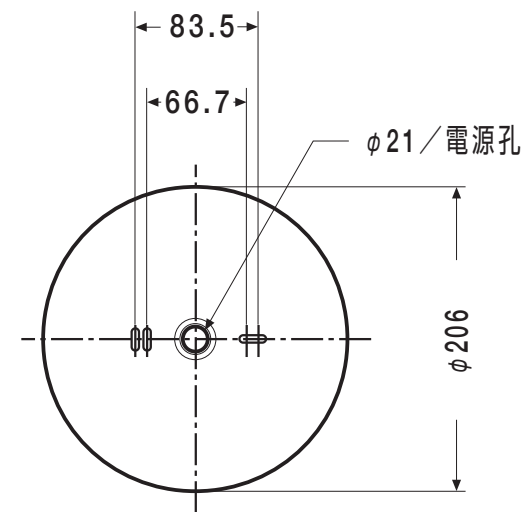

scale=1:5/mm

- ①LED
- ②フランジ
- ③反射板
- ④ソケット
- ⑤ロッド
- ⑥取り付けバネ
- ⑦フレーム
- ⑧セード

- 電圧=100V
- 光源=Panasonic:E17-LDA6L-G-E17/Z40-電球色相当-5.8W/440lm
- 重量=0.8kg

シリーズ Bul

品番 94BB-0101