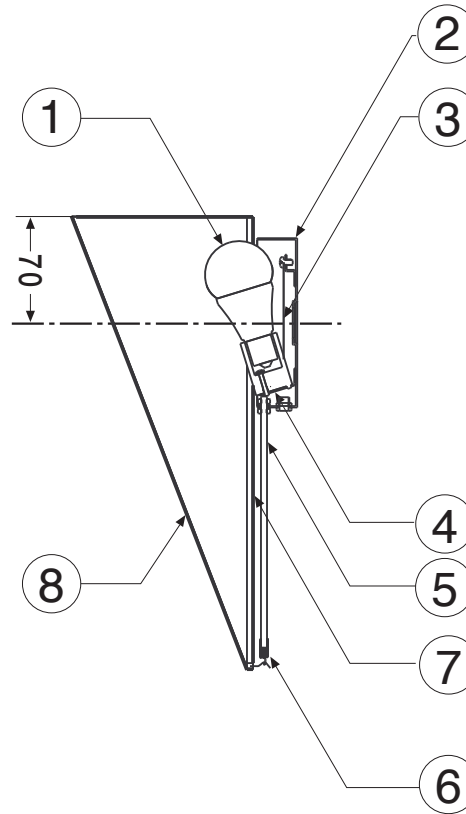

scale=1:5/mm

- ①LED
- ②フランジ
- ③反射板
- ④ソケット
- ⑤ロッド
- ⑥取り付けバネ
- ⑦フレーム
- ⑧セード

- 電圧=100V
- 光源=Panasonic:E17-LDA6L-G-E17/Z40-電球色相当-5.8W/440lm
- 重量=0.4kg

シリーズ Bean

品番 04BS-0307迎賓館