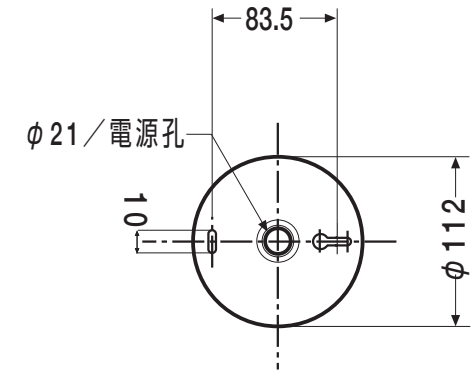

scale=1:5/mm

- ①LED
- ②フランジ
- ③反射板
- ④ソケット
- ⑤ロッド
- ⑥取り付けバネ
- ⑦フレーム
- ⑧セード

- 電圧=100V
- 光源=Panasonic:E17-LDA6L-G-E17/Z40-電球色相当-5.8W/440lm
- 重量=0.4kg

シリーズ Bean

品番 04BS-0307迎賓館