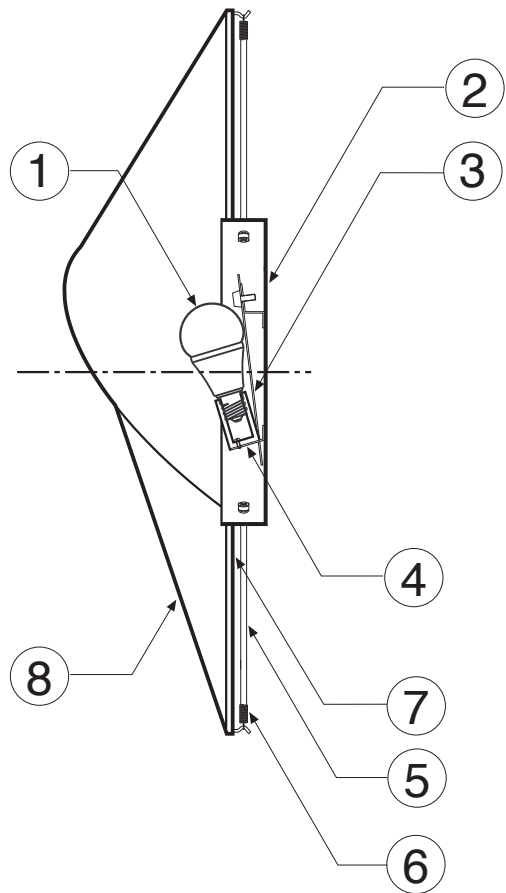

scale=1:5/mm

- ①LED
- ②フランジ
- ③反射板
- ④ソケット
- ⑤ロッド
- ⑥取り付けバネ
- ⑦フレーム
- ⑧セード

- 電圧=100V
- 光源=Panasonic:E17-LDA6L-G-E17/Z40-電球色相当-5.8W/440lm
- 重量=0.8kg

シリーズ Bean

品番 94BS-0206