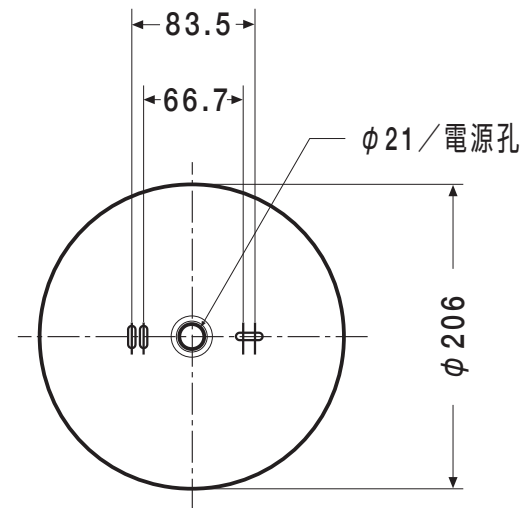

scale=1:5/mm

- ①LED
- ②フランジ
- ③反射板
- ④ソケット
- ⑤ロッド
- ⑥取り付けバネ
- ⑦フレーム
- ⑧セード

- 電圧=100V
- 光源=Panasonic:E17-LDA6L-G-E17/Z40-電球色相当-5.8W/440lm
- 重量=0.8kg

シリーズ Bean

品番 94BS-0206