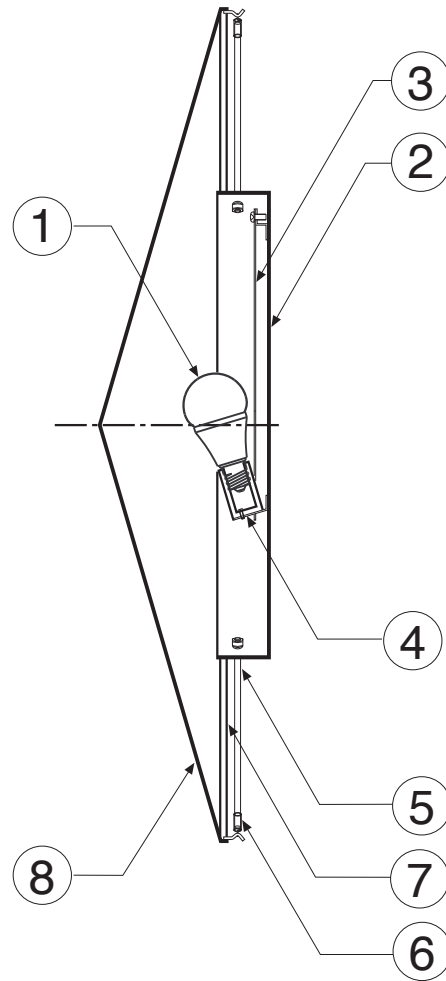

scale=1:5/mm

- ① LED
- ② フランジ
- ③ 反射板
- ④ ソケット
- ⑤ ロッド
- ⑥ 取り付けバネ
- ⑦ フレーム
- ⑧ セード

- 電圧=100V
- 光源 = Panasonic:E17-LDA6L-G-E17/Z40 -電球色相当- 5.8W/440lm
- 重量 = 1kg

シリーズ Bean

品番 94BS-0203