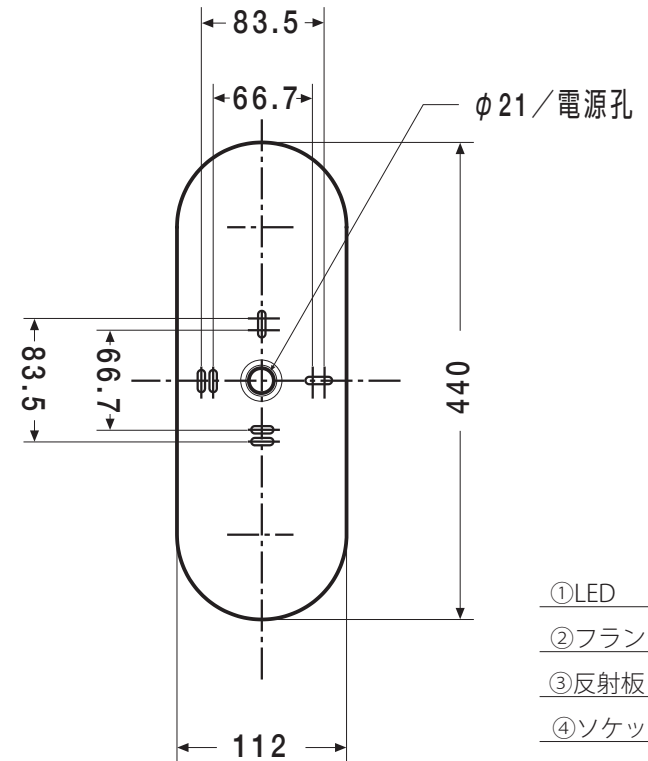

scale=1:5/mm

- ① LED
- ② フランジ
- ③ 反射板
- ④ ソケット
- ⑤ ロッド
- ⑥ 取り付けバネ
- ⑦ フレーム
- ⑧ セード

- 電圧=100V
- 光源 = Panasonic:E17-LDA6L-G-E17/Z40 -電球色相当- 5.8W/440lm
- 重量 = 1kg

シリーズ Bean

品番 94BS-0203