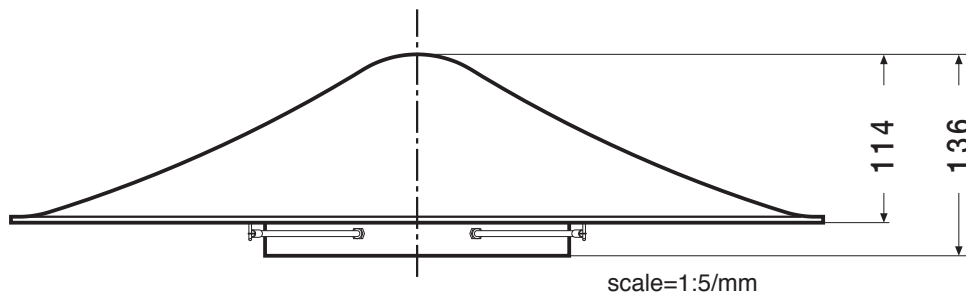

- ①LED
- ②フランジ
- ③反射板
- ④ソケット
- ⑤ロッド
- ⑥取り付けバネ
- ⑦フレーム
- ⑧セード

- 電圧=100V
- 光源=Panasonic:E17-LDA8L-G-E17/Z60-電球色相当-8.4W/760lm
- 重量=1kg

シリーズ Bul

品番 94BB-0103