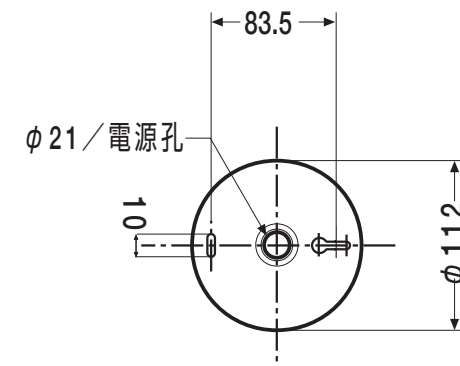

scale=1:5/mm

- ①LED
- ②フランジ
- ③反射板
- ④ソケット
- ⑤ロッド
- ⑥取り付けバネ
- ⑦フレーム
- ⑧セード

- 電圧=100V
- 光源=Panasonic:E17-LDA6L-G-E17/Z40-電球色相当-5.8W/440lm
- 重量=0.4kg

シリーズ Bean

品番 04BS-0309 コスモス