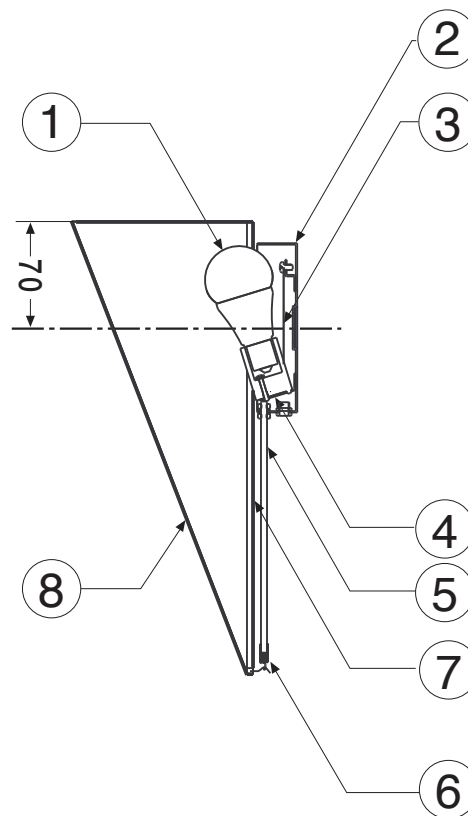

scale=1:5/mm

- ①LED
- ②フランジ
- ③反射板
- ④ソケット
- ⑤ロッド
- ⑥取り付けバネ
- ⑦フレーム
- ⑧セード

- 電圧=100V
- 光源=Panasonic:E17-LDA6L-G-E17/Z40-電球色相当-5.8W/440lm
- 重量=0.4kg

シリーズ Bean

品番 04BS-0309 コスモス